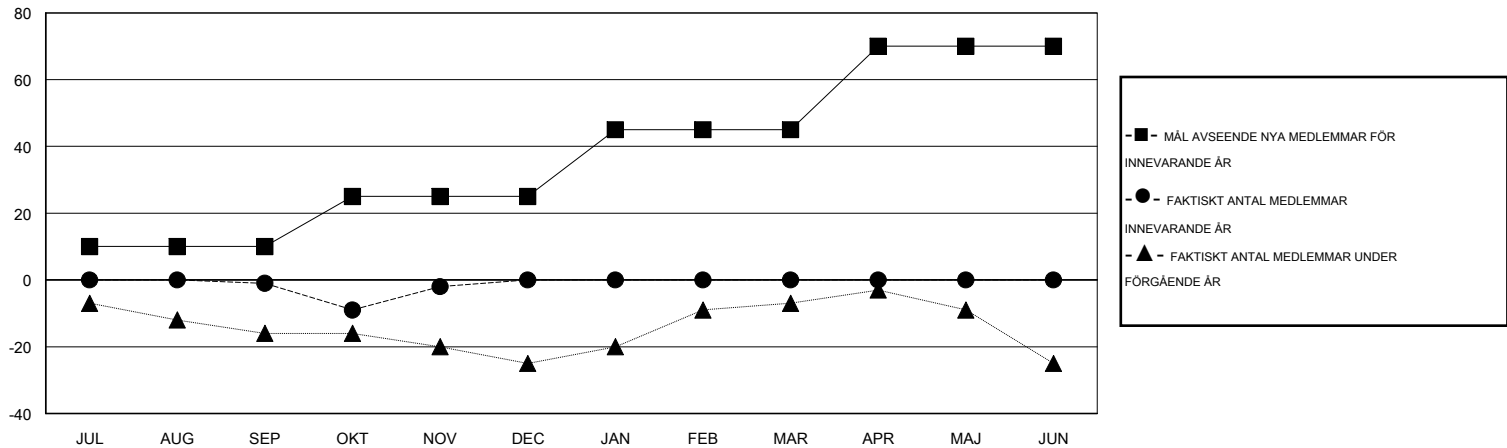

MONTHLY MEMBERSHIP PROGRESS REPORT

District 101SV

Results as of: 11/30/2016

GMT: Kenneth Persson

OMRÅDE SWEDEN

GMT KO 4

Klubbar					Medlemmar				
RESULTAT FÖR 2016-2017					RESULTAT FÖR 2016-2017				
KVARTAL	MÅL AVSEENDE NYA KLUBBAR	NYA KLUBBAR	AVFÖRDA KLUBBAR	NETTOTILLVÄX T/MINSKNING	KVARTAL	MÅL AVSEENDE NYA MEDLEMMAR	CHARTER OCH TILLAGDA NYA MEDLEMMAR	AVFÖRDA MEDLEMMAR	NETTOTILLVÄX T/MINSKNING
JUL/AUG/SEP	0	0	0	0	JUL/AUG/SEP	10	14	15	-1
OKT/NOV/DEC	0	0	0	0	OKT/NOV/DEC	15	9	10	-1
JAN/FEB/MAR	0	0	0	0	JAN/FEB/MAR	20	0	0	0
APR/MAJ/JUN	0	0	0	0	APR/MAJ/JUN	25	0	0	0

MÅL OCH FAKTISKT ANTAL NYA KLUBBAR

MÅL OCH FAKTISKT ANTAL MEDLEMMAR

NEDLAGDA KLUBBAR: 0	13 CLUBS OF 42 TOG UPP EN ELLER FLER NYA MEDLEMMAR	KÖNSFÖRDELNING
		MAN 1,007 (84.48%)
		KVINNA 185 (15.52%)
AVFÖRDA MEDLEMMAR	KLICKA HÄR FÖR INFORMATION OM STATUS	FAMILJMEDLEMMAR 136
AVLIDNA 1		HUVUDMAN I HUSHÄLLET 68
NEDLAGD KLUBB 0		INGEN HUVUDMAN I HUSHÄLLET 68
ÖVRIGA 24		
TOTAL 25		