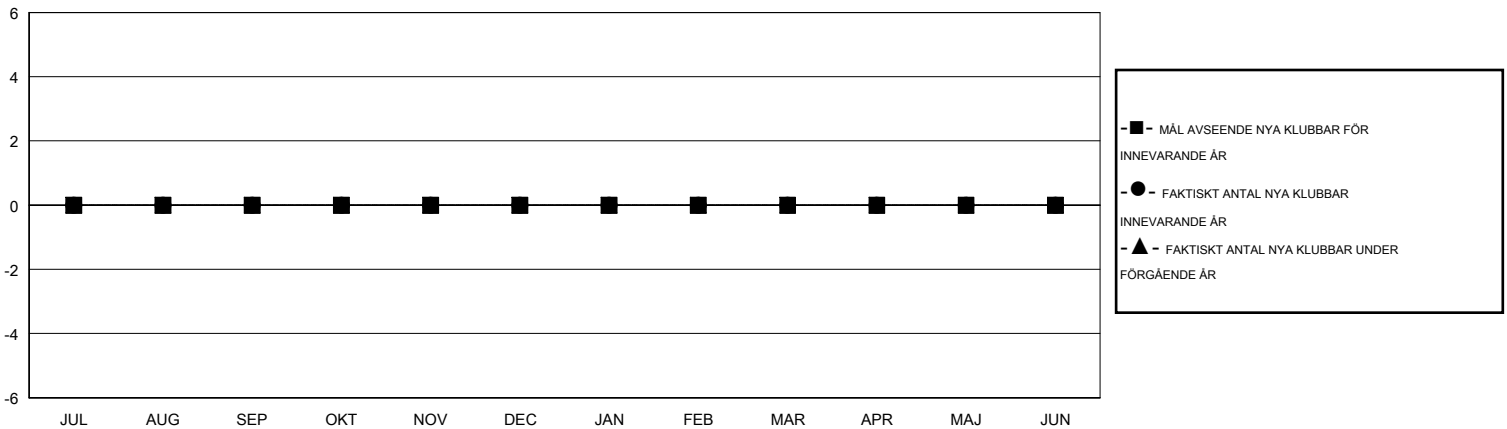

MONTHLY MEMBERSHIP PROGRESS REPORT

District 101SV

Results as of: 11/30/2016

GMT: Kenneth Persson

OMRÅDE SWEDEN

GMT KO 4

Klubbar					Medlemmar				
RESULTAT FÖR 2016-2017					RESULTAT FÖR 2016-2017				
KVARTAL	MÅL AVSEENDE NYA KLUBBAR	NYA KLUBBAR	AVFÖRDA KLUBBAR	NETTOTILLVÄX T/MINSKNING	KVARTAL	MÅL AVSEENDE NYA MEDLEMMAR	CHARTER OCH TILLAGDA NYA MEDLEMMAR	AVFÖRDA MEDLEMMAR	NETTOTILLVÄX T/MINSKNING
JUL/AUG/SEP	0	0	0	0	JUL/AUG/SEP	10	14	15	-1
OKT/NOV/DEC	0	0	0	0	OKT/NOV/DEC	15	9	10	-1
JAN/FEB/MAR	0	0	0	0	JAN/FEB/MAR	20	0	0	0
APR/MAJ/JUN	0	0	0	0	APR/MAJ/JUN	25	0	0	0

MÅL OCH FAKTISKT ANTAL NYA KLUBBAR